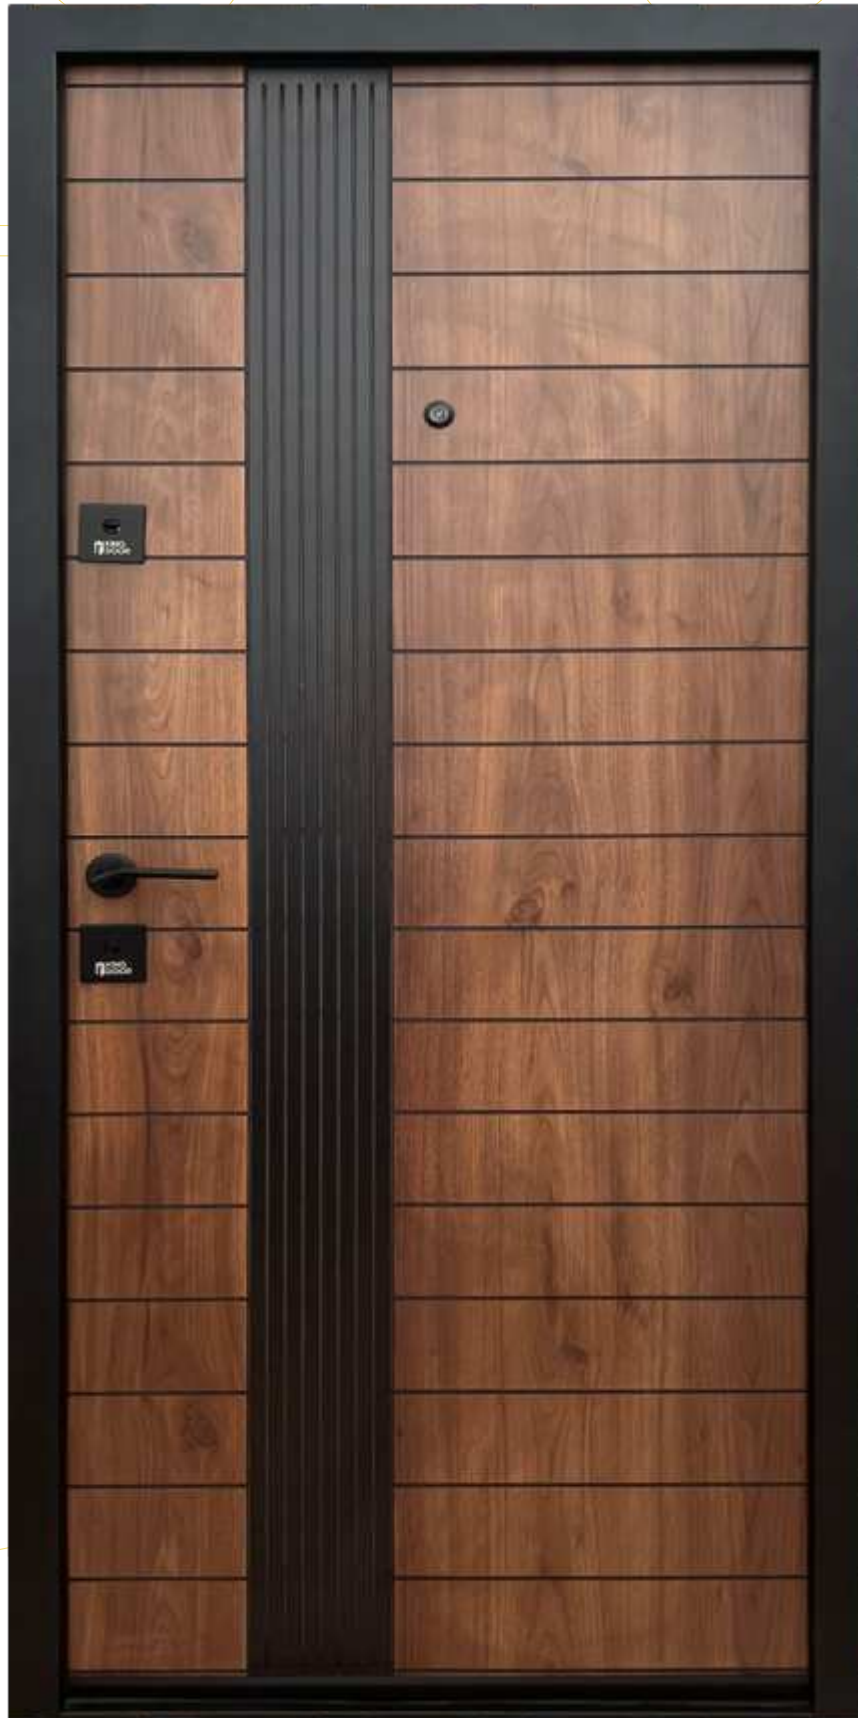

KINGDÖÖR

KATALOG

SIGURNOSNA ULAZNA VRATA

www.kingdoor.rs

KINGDOOR

ŠIFRA ARTIKLA
KD2803

www.kingdoor.rs

KINGDOOR

ŠIFRA ARTIKLA
KD2703

www.kingdoor.rs

KINGDOOR

ŠIFRA ARTIKLA
KD2768

www.kingdoor.rs

KINGDOOR

ŠIFRA ARTIKLA
KD2652

www.kingdoor.rs

ŠIFRA ARTIKLA
KD2441

www.kingdoor.rs

KINGDOOR

ŠIFRA ARTIKLA
KD2252

www.kingdoor.rs

KINGDOOR

ŠIFRA ARTIKLA

**CLASSIC
WHITE**